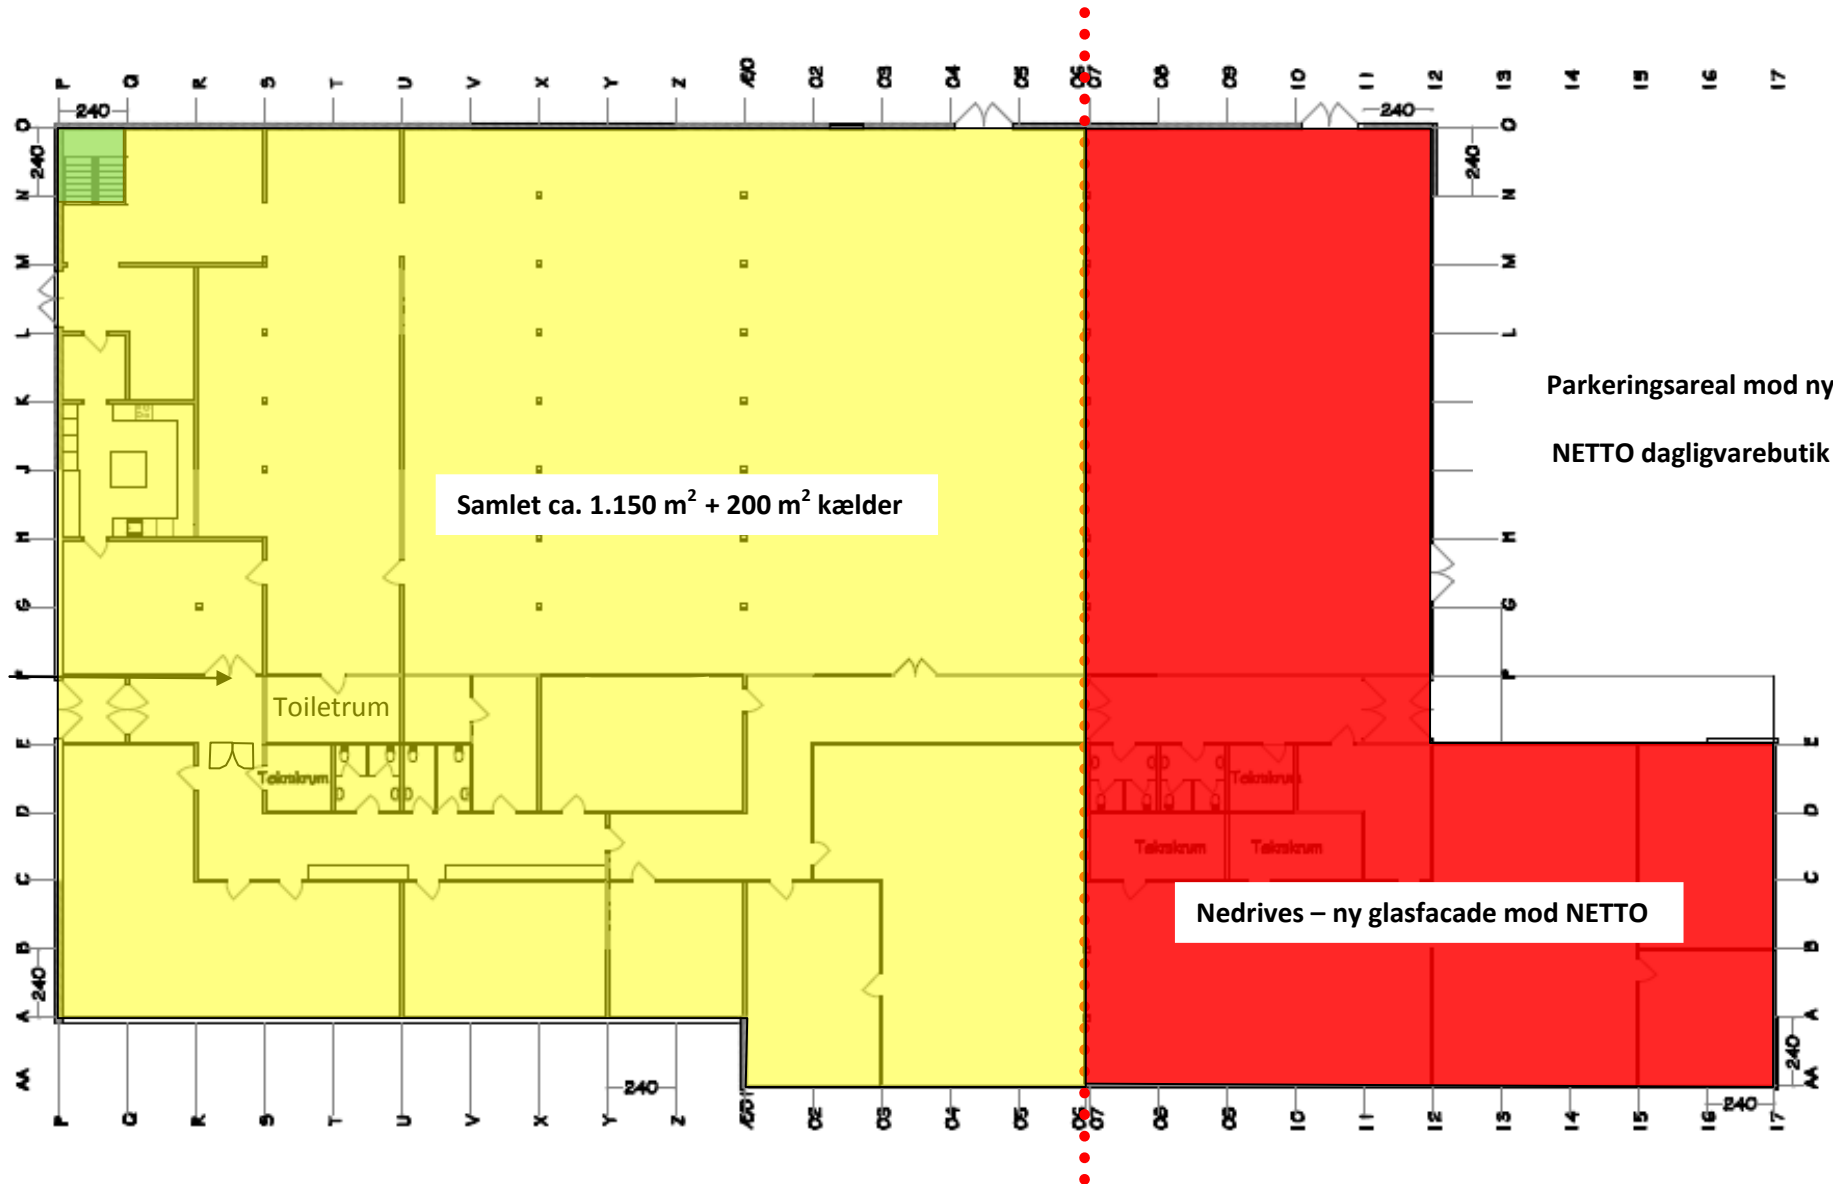

Himmelev Bygade 57

Indretning, princip skitse 5A

Nedgang til
ca. 200 kvm. kælder

Himmelev Bygade 57

Indretning, princip skitse 5A